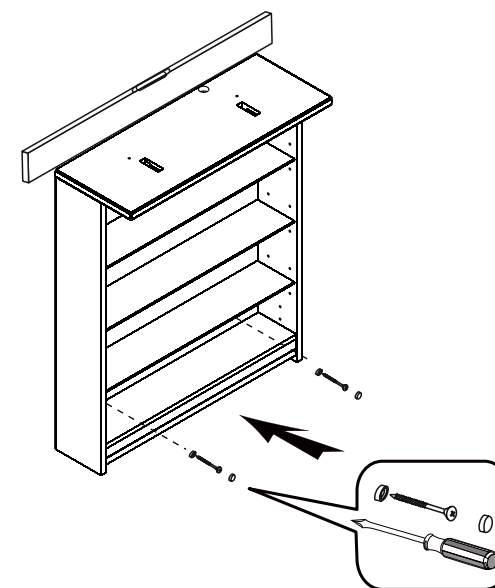

ORiSTO

SILVER OR33-SGL2D-50-1

(PL) SZAFKA GÓRNA

INSTRUKCJA MONTAŻU

(GB) UPPER CABINET

INSTALLATION INSTRUCTION

(FR) MIRIORIR

INSTRUCTIONS DE MONTAGE

(RU) ВЕРХНИЙ КАБИНЕТ

ИНСТРУКЦИЯ МОНТАЖА

(ES) GABINETE SUPERIOR

INSTRUCCIONES DE MONTAJE

(TR) TOP KABIN

INSTRUKSJA MONTAJ

①

②

③