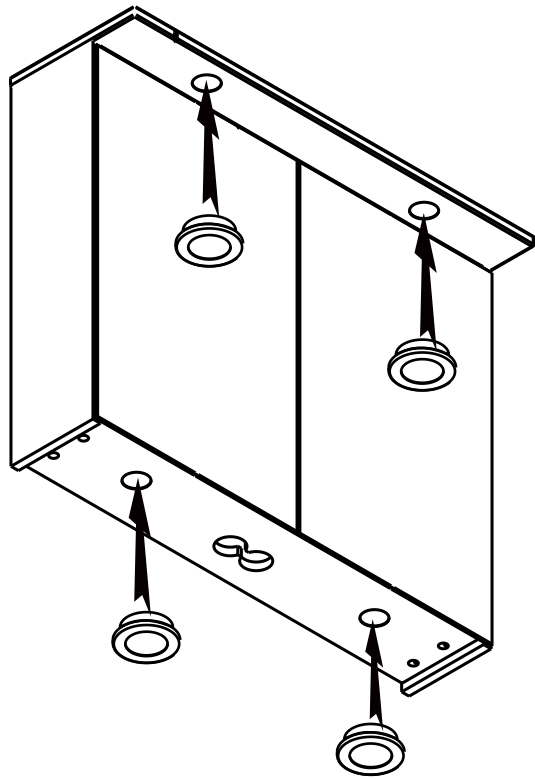

ORiSTO

SILVER OR33-SGL2D-50-1

5.